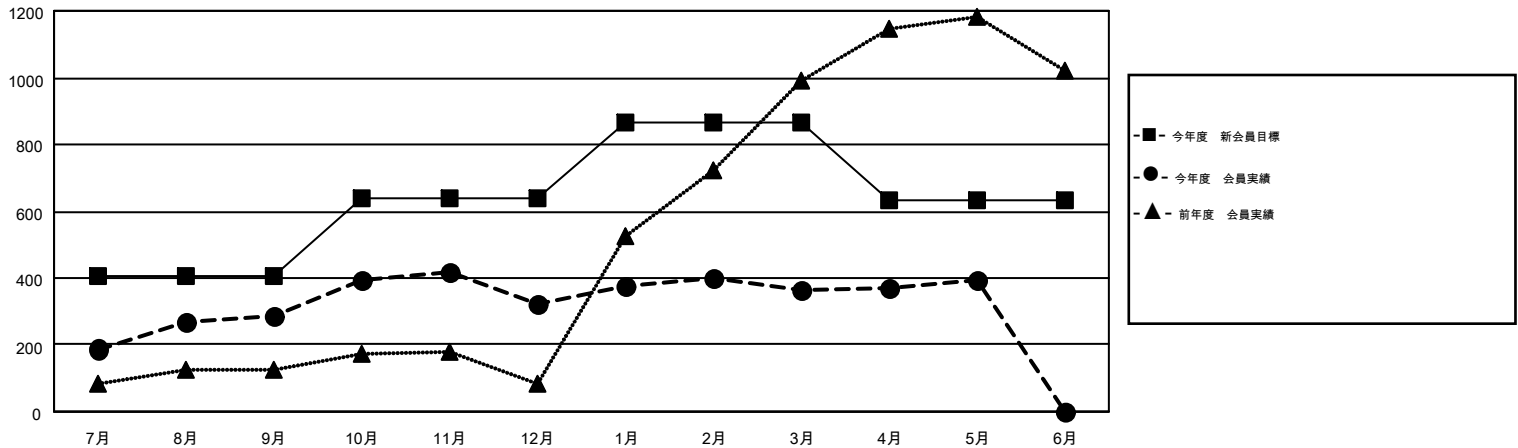

MONTHLY MEMBERSHIP PROGRESS REPORT

Results as of: 5/31/2015

Multiple District 336

LOCATION: JAPAN

GMT: CHIKAO SUZUKI

GMT会則地域 5-Jap

クラブ					名				
結果: 2014-2015					結果: 2014-2015				
四半期	新クラブ目標	新クラブ	解散クラブ	純増/減	四半期	新会員目標	チャーターメン バー/新会員	退会者	純増/減
7月/8月/9月	2	0	0	0	7月/8月/9月	405	563	278	285
10月/11月/12月	2	2	0	2	10月/11月/12月	235	313	276	37
1月/2月/3月	3	0	0	0	1月/2月/3月	225	298	254	44
4月/5月/6月	2	0	0	0	4月/5月/6月	-230	169	142	27

新クラブ目標及び実績累計

会員目標及び実績累計

解散クラブ: 0	367 CLUBS OF 443 一名以上の新会員を登録	男女別 男性 13,503 (83.22%) 女性 2,723 (16.78%)
退会者 物故会員 132 クラブ解散 0 その他 818 合計 950	健康診断データはこちら	家族会員 3,095 世帯主 1,439 世帯主以外 1,656