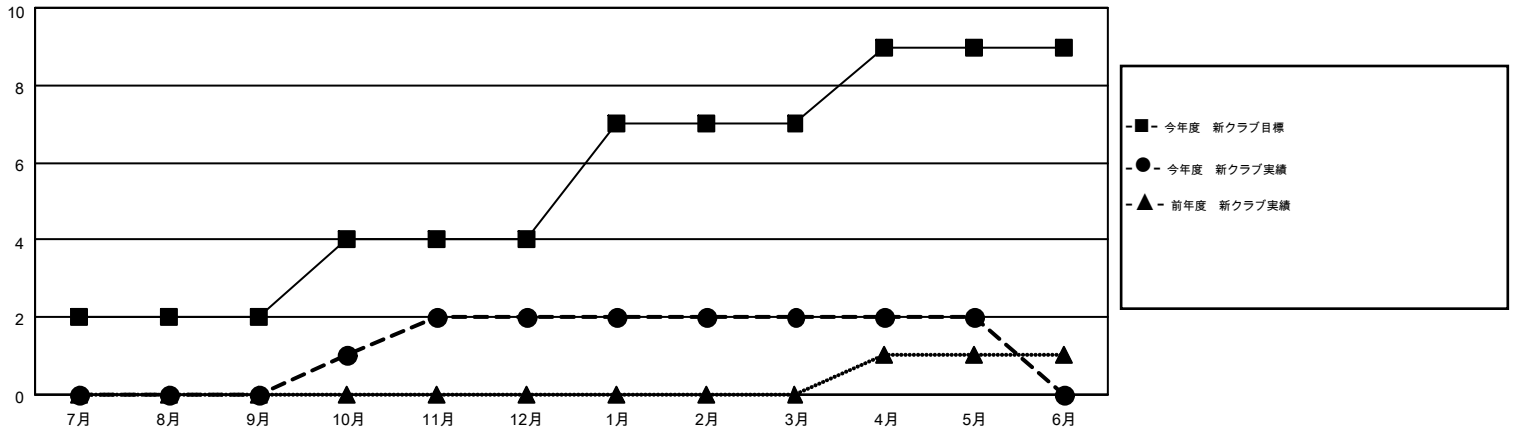

MONTHLY MEMBERSHIP PROGRESS REPORT

Results as of: 5/31/2015

Multiple District 336

LOCATION: JAPAN

GMT: CHIKAO SUZUKI

GMT会則地域 5-Jap

クラブ					名				
結果: 2014-2015					結果: 2014-2015				
四半期	新クラブ目標	新クラブ	解散クラブ	純増/減	四半期	新会員目標	チャーターメン バー/新会員	退会者	純増/減
7月/8月/9月	2	0	0	0	7月/8月/9月	405	563	278	285
10月/11月/12月	2	2	0	2	10月/11月/12月	235	313	276	37
1月/2月/3月	3	0	0	0	1月/2月/3月	225	298	254	44
4月/5月/6月	2	0	0	0	4月/5月/6月	-230	169	142	27

新クラブ目標及び実績累計